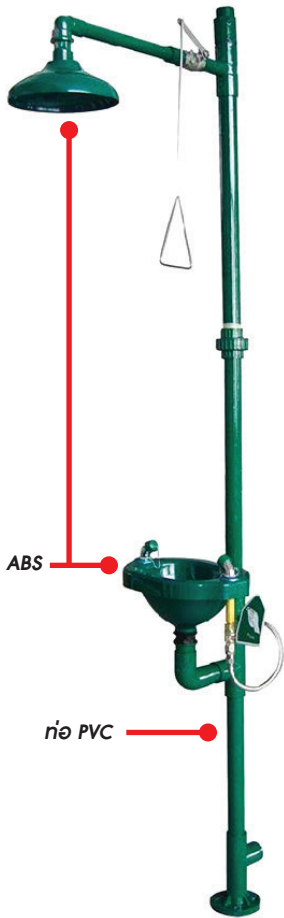

# ชุดชำระร่างกาย พร้อมอ่างล้างตาฉุกเฉิน TERYSAFE

BJ BROTHERS

**H100**

พลาสติก ABS

ท่อ PVC

**S100**

พลาสติก ABS

ท่อ เหล็กทาลวไนซ์

**S200**

พลาสติก ABS

ท่อ เหล็กทาลวไนซ์

แป้นเหยียบเปิดน้ำ

**SS-S150**

สแตนเลส 304

ท่อ สแตนเลส 304

แป้นเหยียบเปิดน้ำ

รหัสสินค้า	รุ่น	วัสดุท่อ	วัสดุฝักบัว+อ่างล้างตา	อัตราการไหลของน้ำ	แป้นเหยียบ
SA08025	TS-H100	PVC	พลาสติก ABS	ฝักบัว : 76L/min อ่างล้างตา : 12L/min	✗
SA08026	TS-S100	เหล็กทาลวไนซ์	พลาสติก ABS	ฝักบัว : 76L/min อ่างล้างตา : 12L/min	✗
SA08031	TS-S200	เหล็กทาลวไนซ์	พลาสติก ABS	ฝักบัว : 76L/min อ่างล้างตา : 12L/min	✓
SA08027	TS-SS-S150	สแตนเลส304	สแตนเลส304	ฝักบัว : 76L/min อ่างล้างตา : 12L/min	✓

## รายละเอียดทั่วไป

- ทำงานง่ายโดยการพลิกคว่ำ ดึง หรือเหยียบแป้น
- อ่างล้างตา พร้อมฝักบัว ตั้งพื้น ทำจากพลาสติก ABS และสแตนเลส พร้อมฝาปิดกรองฝุ่นในตัว เพื่อทำความสะอาดที่เกิดจาก ฝุ่น น้ำมัน สารเคมี และฝักบัวชำระล้างร่างกาย
- ท่อ มีให้เลือกทั้งแบบ PVC เหล็กทาลวไนซ์ และสแตนเลส
- เหมาะกับโรงงานที่มีการผลิตสารเคมี ถ่ายเท จัดเก็บ และผสมสารเคมี
- มาตรฐานสากล : ANSI-Z 358.1 , CE(EN15154-1&2) , AS4775