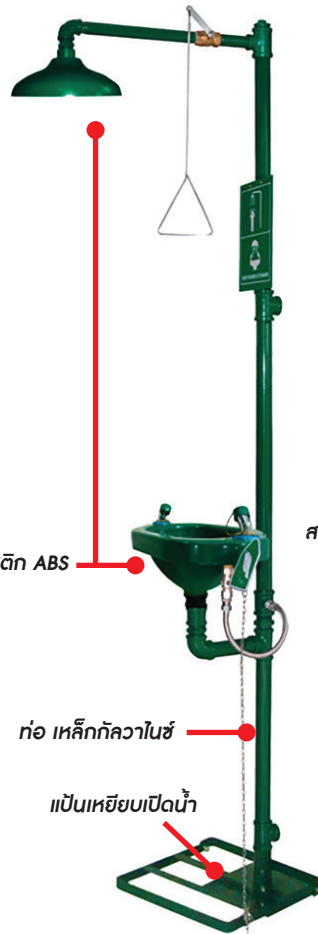

# ชุดชำระร่างกาย พร้อมอ่างล้างตาฉุกเฉิน TERYSAFE

BJ BROTHERS

**H100**

พลาสติก ABS

ท่อ PVC

**S100**

พลาสติก ABS

ท่อ เหล็กทาลวไนซ์

**S200**

พลาสติก ABS

ท่อ เหล็กทาลวไนซ์

แป้นเหยียบเปิดน้ำ

**SS-S150**

สแตนเลส 304

ท่อ สแตนเลส 304

แป้นเหยียบเปิดน้ำ

รหัสสินค้า	รุ่น	วัสดุท่อ	วัสดุฝักบัว+อ่างล้างตา	อัตราการไหลของน้ำ	แป้นเหยียบ
SA08025	TS-H100	PVC	พลาสติก ABS	ฝักบัว : 76L/min อ่างล้างตา : 12L/min	✗
SA08026	TS-S100	เหล็กทาลวไนซ์	พลาสติก ABS	ฝักบัว : 76L/min อ่างล้างตา : 12L/min	✗
SA08031	TS-S200	เหล็กทาลวไนซ์	พลาสติก ABS	ฝักบัว : 76L/min อ่างล้างตา : 12L/min	✓
SA08027	TS-SS-S150	สแตนเลส304	สแตนเลส304	ฝักบัว : 76L/min อ่างล้างตา : 12L/min	✓

## รายละเอียดทั่วไป

- ทำงานง่ายโดยการพลิกคว่ำ ดึง หรือเหยียบแป้น
- อ่างล้างตา พร้อมฝักบัว ตั้งพื้น ทำจากพลาสติก ABS และสแตนเลส พร้อมฝาปิดกรองฝุ่นในตัว เพื่อทำความสะอาดที่เกิดจาก ฝุ่น น้ำมัน สารเคมี และฝักบัวชำระล้างร่างกาย
- ท่อ มีให้เลือกทั้งแบบ PVC เหล็กทาลวไนซ์ และสแตนเลส
- เหมาะกับโรงงานที่มีการผลิตสารเคมี ถ่ายเท จัดเก็บ และผสมสารเคมี
- มาตรฐานสากล : ANSI-Z 358.1 , CE(EN15154-1&2) , AS4775